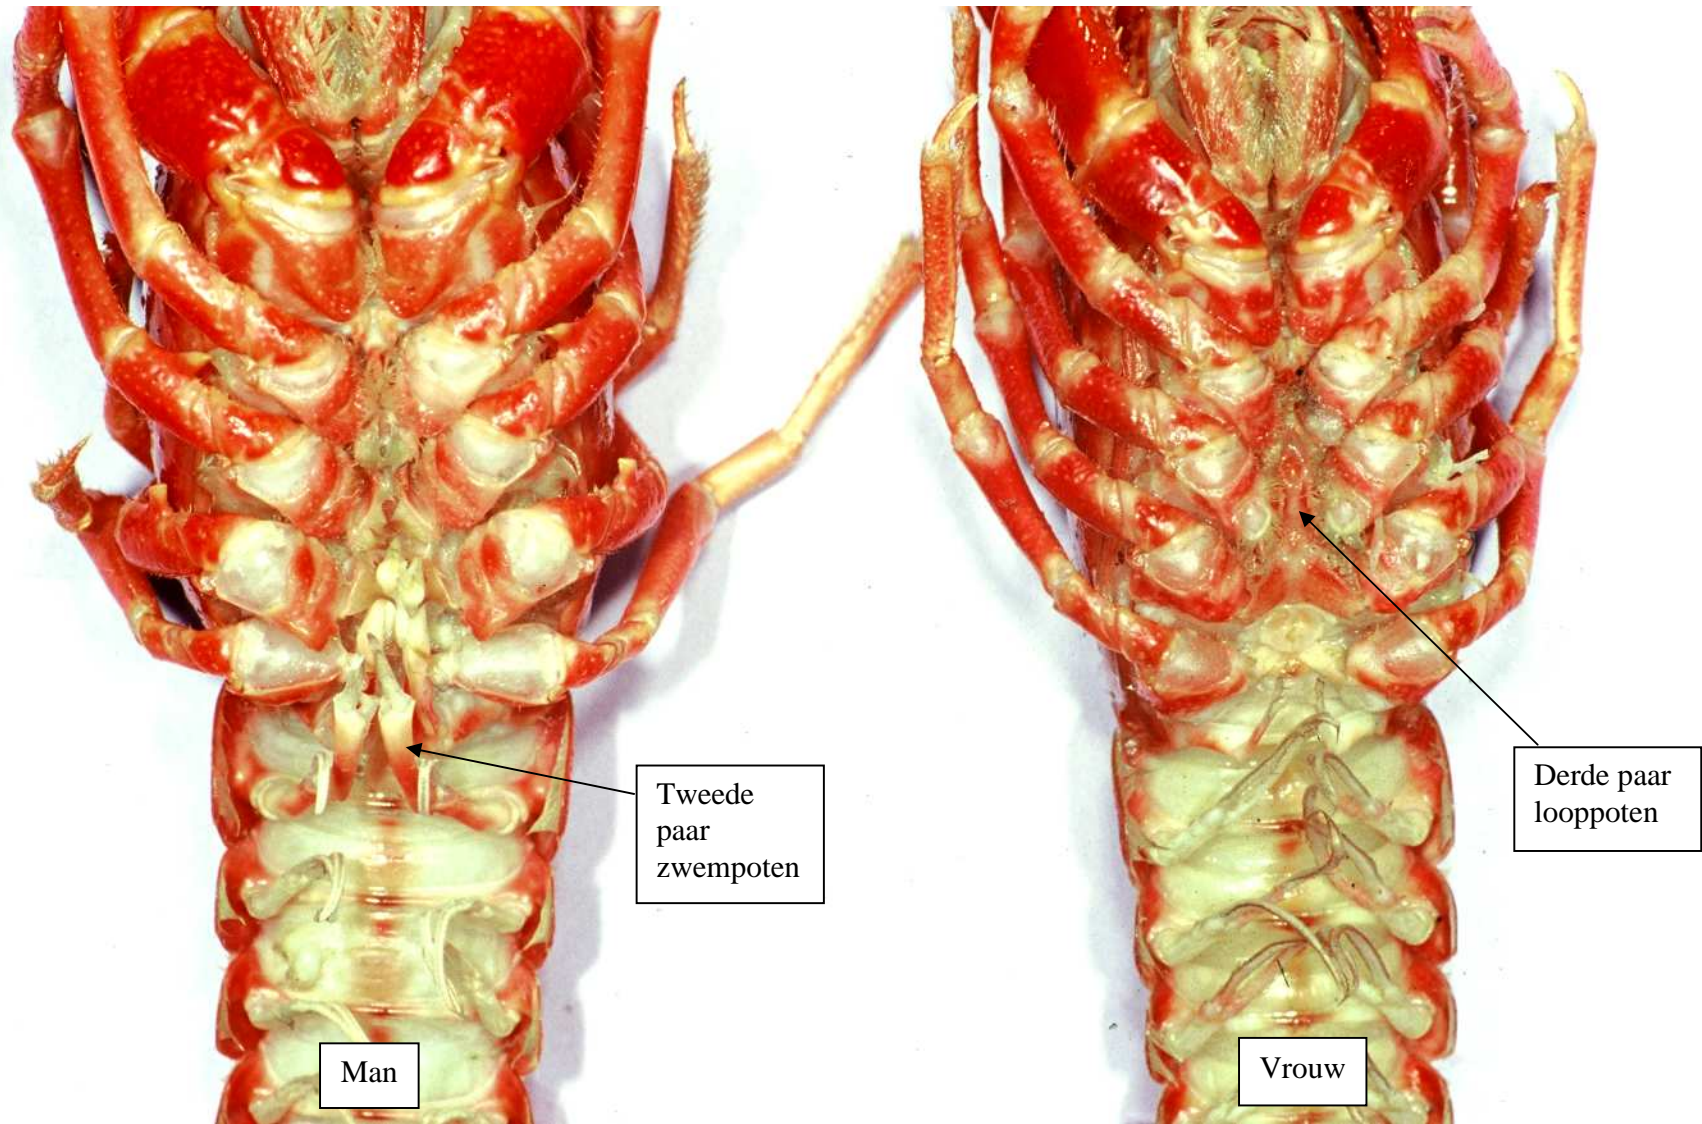

Lichaamsbouw VROUW MAN

REF : foto's Bryan Goethals
Rode moeraskreeft *P. clarkii*