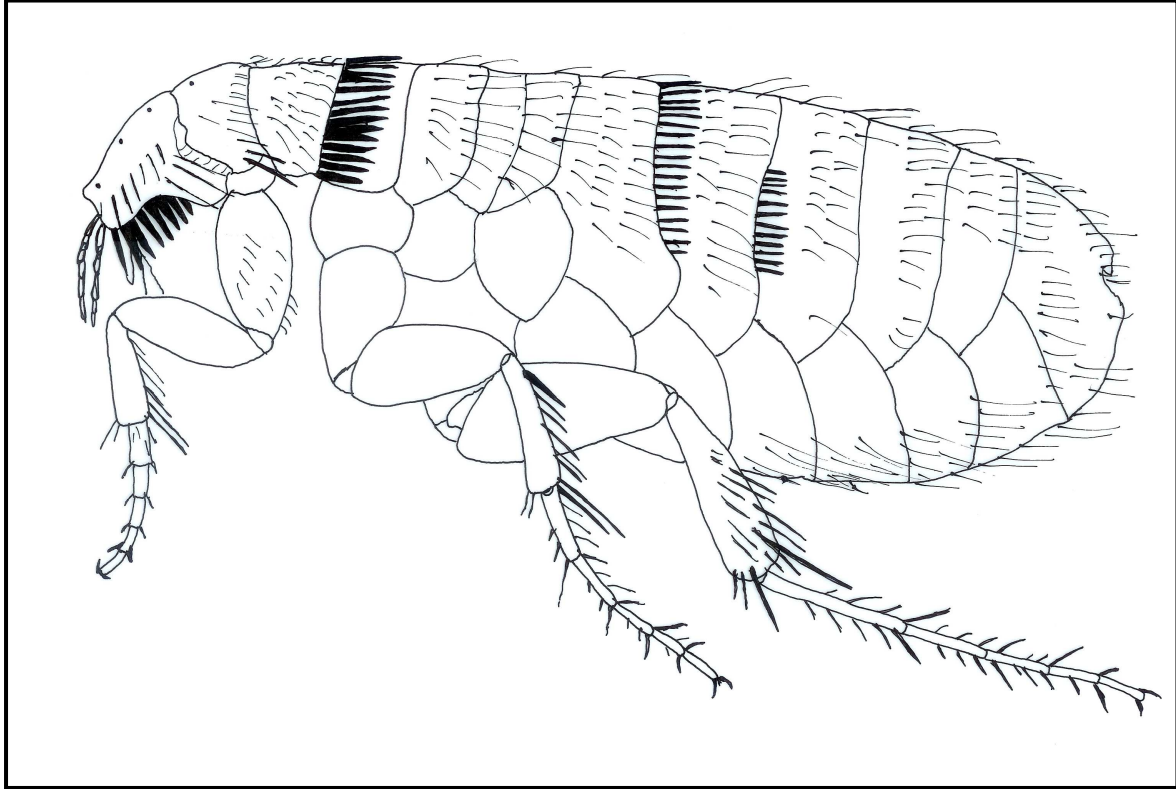

HYSTRICHOPSYLLIDAE *Hystrichopsylla talpae* (Curtis)

MOLLENVLO

Op Mollen, woelmuizen en spitsmuizen.
Ene van de “grotere” soorten met een typisch uiterlijk.
Geen oog zichtbaar.

REF : 1982, Chinery M. ELSEVIERS INSEKTENGIDS Elsevier, Amsterdam/Brussel